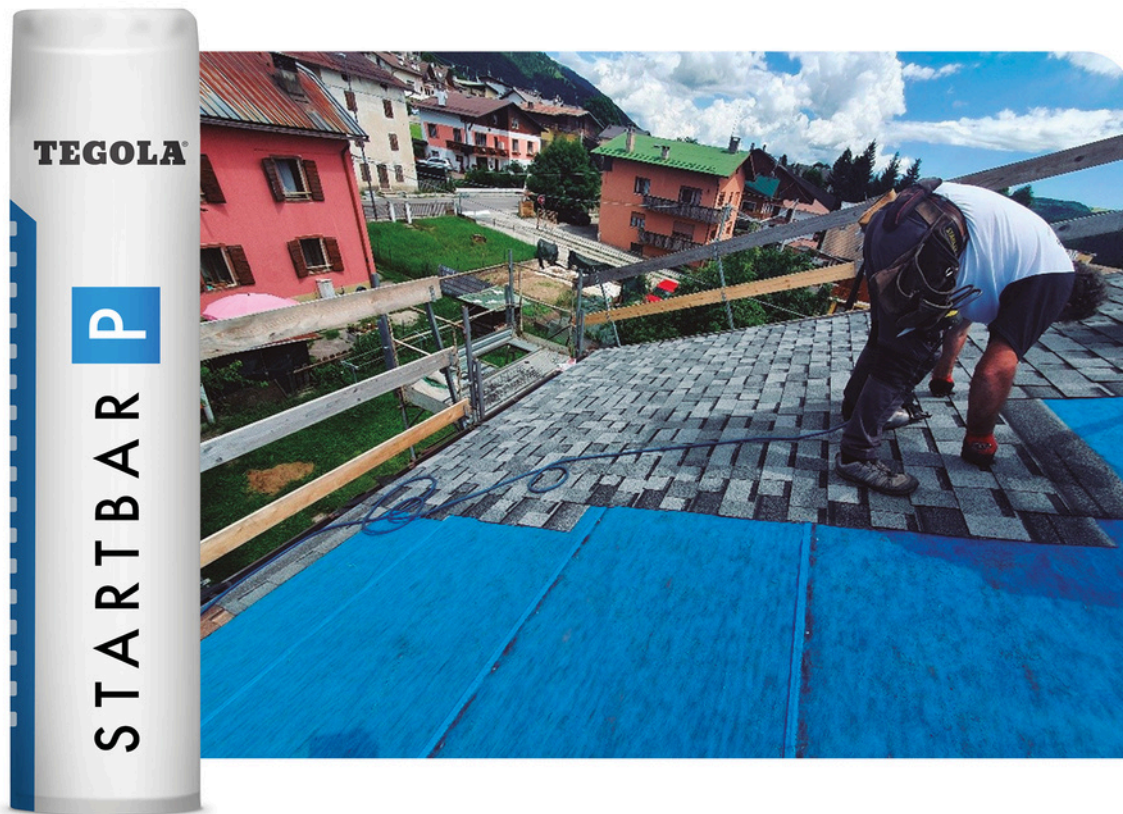

STARTBAR P

A Única Subcobertura
Asfáltica do Brasil Projetada
para Telhados Shingle

A verdadeira e exclusiva proteção para sua cobertura

Startbar P é a única subcobertura asfáltica disponível no Brasil desenvolvida especificamente para telhados com telhas Shingle. Mais do que uma manta, é a base que garante o desempenho e a durabilidade de todo o sistema.

Barreira 100% impermeável e resistente

Composta por betume oxidado e reforço em véu de fibra de vidro, forma uma camada que não rasga, não trinca e não cede, mesmo sob condições extremas.

Protege o OSB como nenhuma outra

Cria uma vedação firme entre o telhado e a base estrutural (OSB), prevenindo infiltrações, apodrecimento e deterioração da madeira ao longo do tempo.

Desempenho sob qualquer clima

Projetada para suportar altas temperaturas, umidade intensa e ventos fortes. Mantém flexibilidade e performance em todas as estações, do verão escaldante ao inverno úmido.

Segurança no trabalho e no uso

Sua superfície antiderrapante garante mais segurança e agilidade durante a instalação, protegendo quem instala — e quem vive sob esse telhado.

Compatibilidade garantida com telhas Shingle