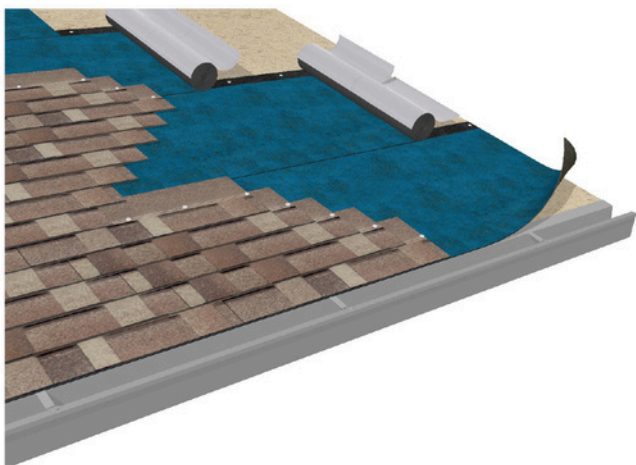

AO ESCOLHER A STARTBAR P, VOCÊ GARANTE:

Confiança, com um produto exclusivo, testado e aprovado por quem entende de telhado Shingle.

Tranquilidade, com a certeza de estar usando a subcobertura certa para o seu Sistema Shingle.

Economia, evitando infiltrações, reparos e trocas prematuras.

Proteção estrutural real, preservando o OSB e a estrutura da cobertura.

**NÃO CORRA RISCOS COM
MANTAS GENÉRICAS.**

Nenhuma outra subcobertura no Brasil oferece a mesma compatibilidade, resistência e durabilidade da **Startbar P**.

Se você valoriza excelência técnica e segurança, escolha a única que entrega proteção total desde a base:

STARTBAR P – A SUBCOBERTURA ASFÁLTICA ORIGINAL DO SISTEMA TC SHINGLE QUE PROPORCIONA UMA 2ª CAMADA DE PROTEÇÃO CONTRA VAZAMENTOS

Muito obrigado por cotar conosco.
Conheça um pouco dos nossos produtos e nossa empresa.

tcshingle.com.br

TC SHINGLE

ITALIAN ROOFING DESIGN